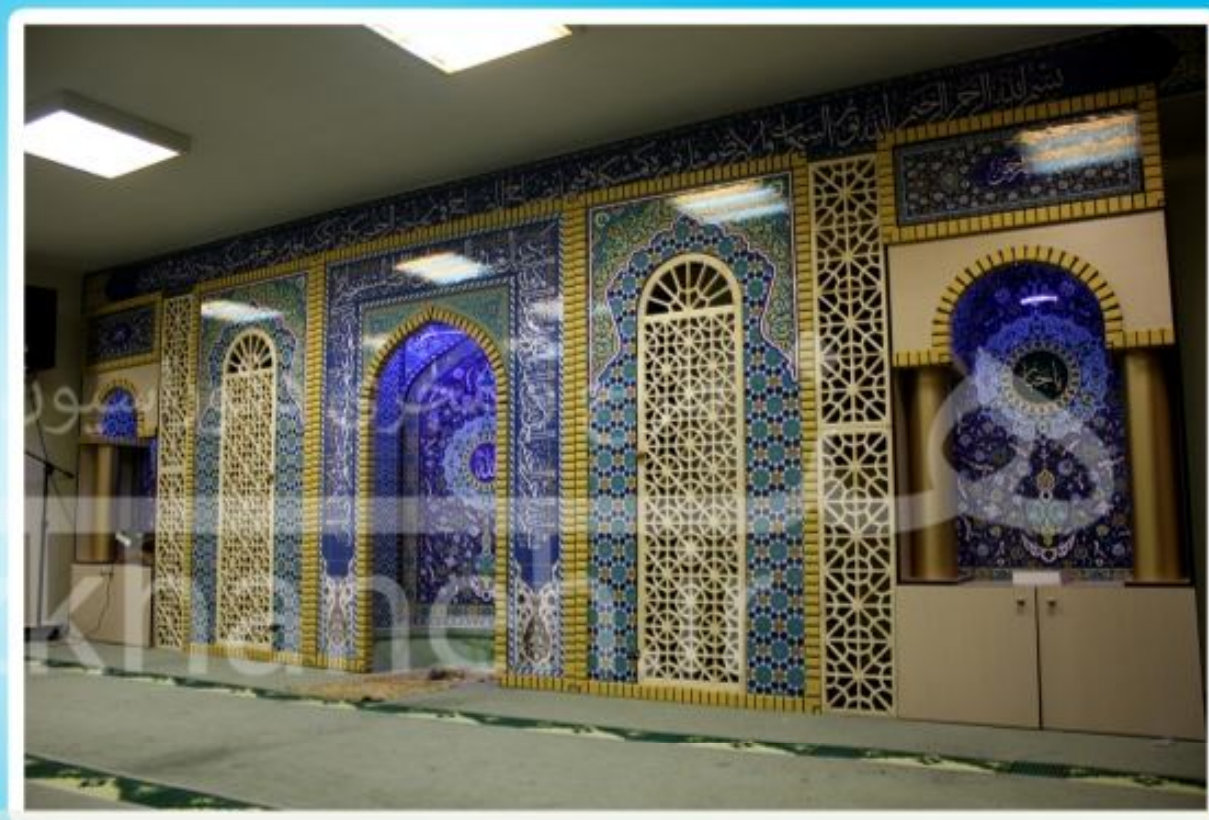

www.namazkhaneh.ir

۰۹۱۲ ۲۵ ۲۵ ۷۲۵

نمونه تصاویر کارهای انجام شده