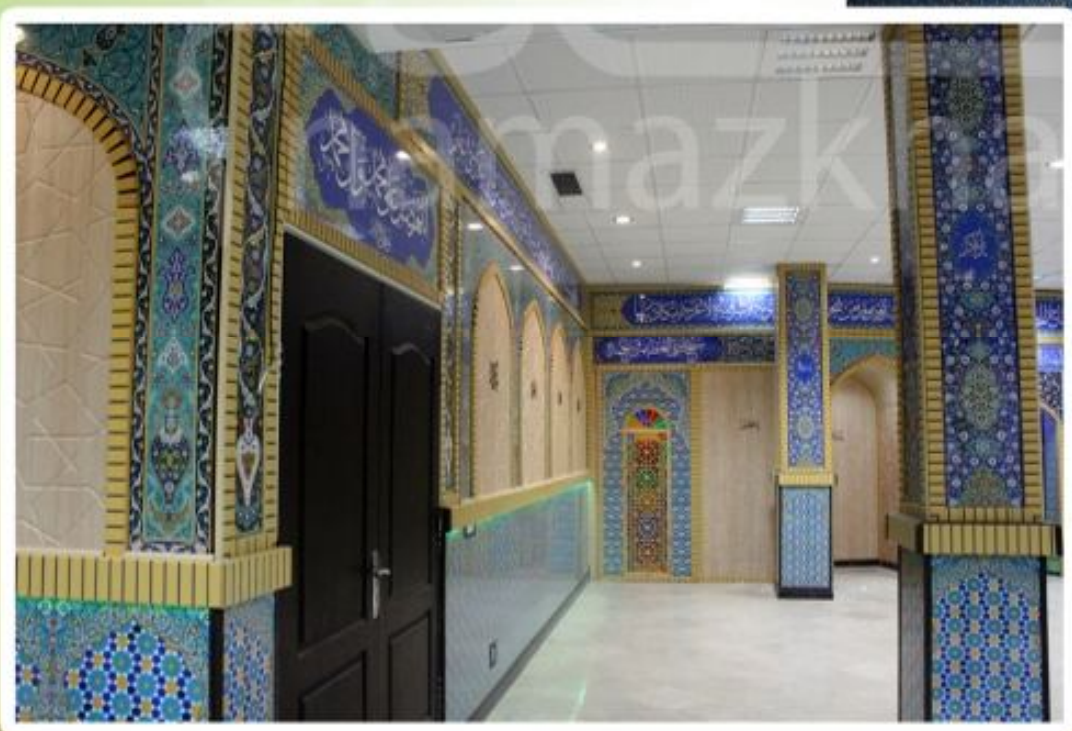

طراحی ستون و کتابخانه چهاروجهی

کتابخانه و جامه‌ری (طراحی شده بر اساس فضا)

نامزخانه

هنر طراح و
نگار مذهبی
www.namazkhaneh.ir

جاکفشی بادرپ

طراح و مجری دکوراسیون مذهبی

namazkhanen.ir

www.namazkhaneh.ir