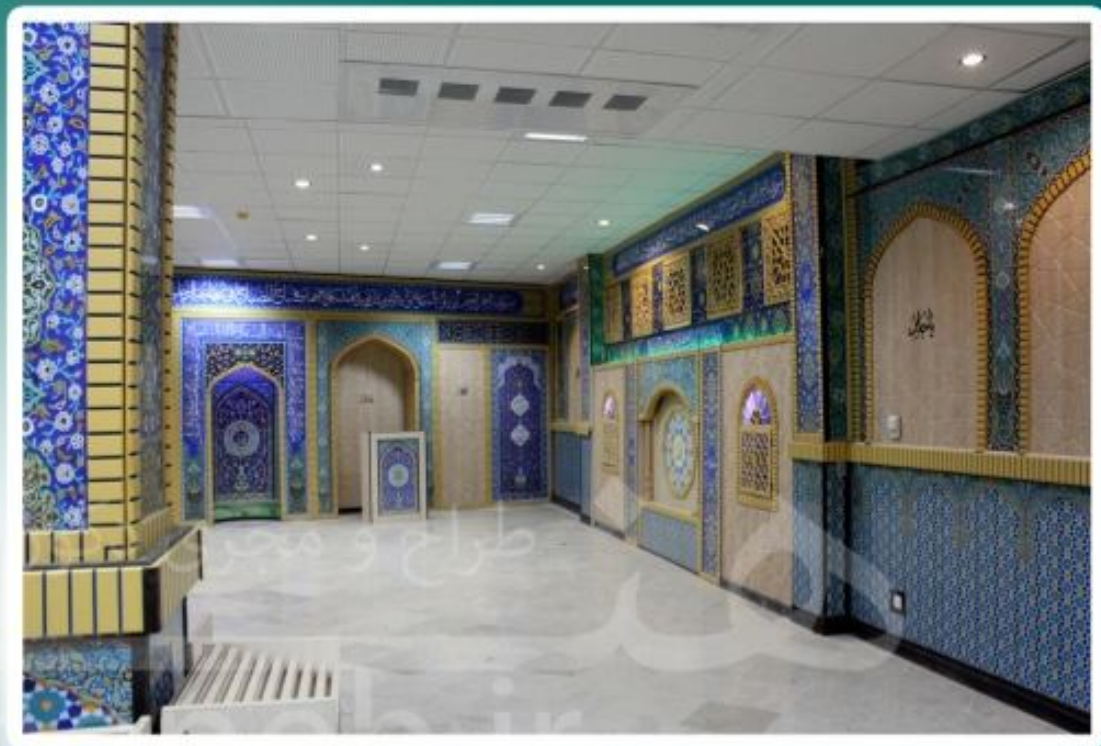

www.namazkhaneh.ir

۰۹۱۲ ۲۵ ۲۵ ۷۲۵

نمونه تصاویر کارهای انجام شده