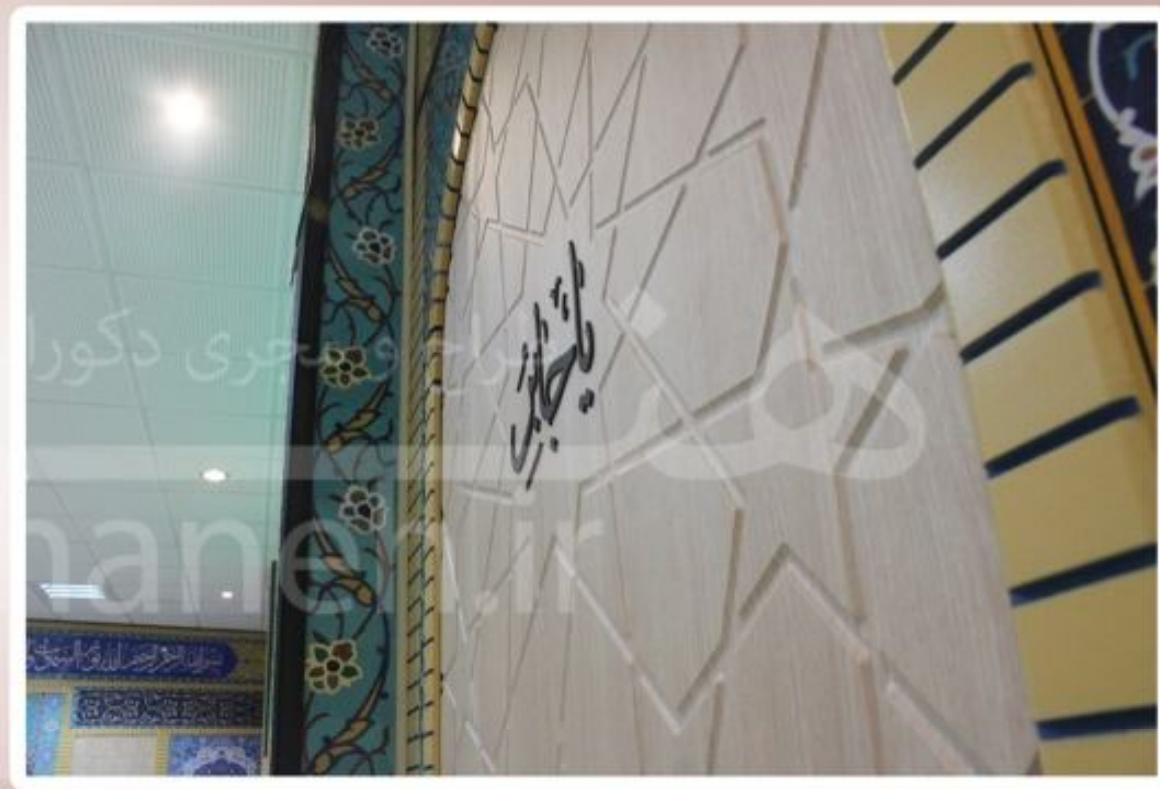

طراحی ستون و کتابخانه چهاروجهی

کتابخانه و جامه‌ری (طراحی شده بر اساس فضا)

نامزخانه

هنر طراح و
نگار مذهبی
www.namazkhaneh.ir

جاکفشی بادرپ

طراح و مجری دکوراسیون مذهبی

namazkhanen.ir

www.namazkhaneh.ir